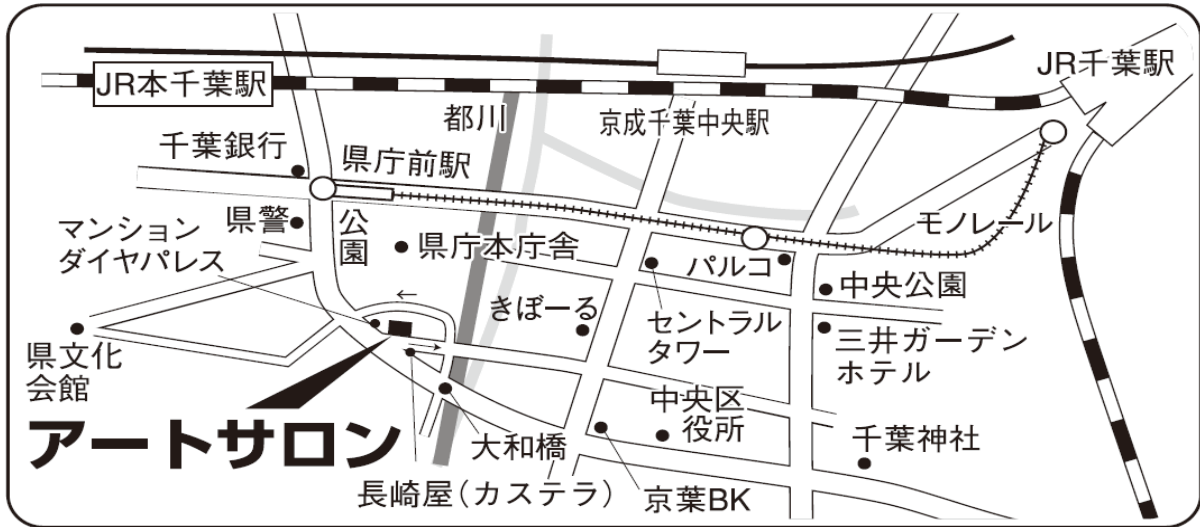

「クリスマス音楽会」会場のご案内

「アートサロン」

〒260-0855 千葉市中央区市場町 2-6 TEL: 043-222-2962

ホームページ <http://www.artsalon.co.jp/>

※申し訳ありませんが、駐車場が少ないので公共交通でいらしてください。

【昨年開いたクリスマス音楽会の様子】